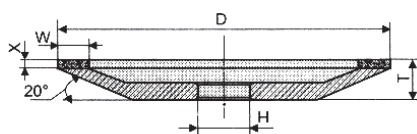

# 12A2-20<sup>0</sup> КРУГИ АЛМАЗНЫЕ ШЛИФОВАЛЬНЫЕ ТАРЕЛЬЧАТЫЕ КОНИЧЕСКИЕ

12A2-20 D\*W\*X\*T\*H

## Основное назначение:

– заточка и доводка передних поверхностей зубьев разверток, цельных и сборных фрез, червячных фрез, дисковых пил, протяжек и другого инструмента из твердых сплавов.

Цены в рублях РФ. (без НДС)